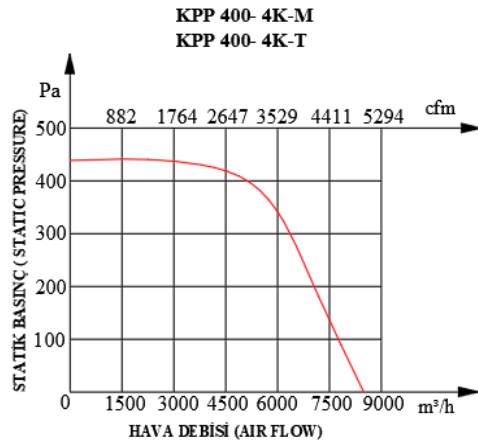

KPP

KOVANLI HARİCİ MOTORLU PLASTİK PERVANELİ SANAYİ TİPİ ASPIRATÖRLER TUBE FANS PLASTIC IMPELLER

KPP 630- 4K-M
KPP 630- 4K-T

KPP 710- 4K-M
KPP 710- 4K-T

KPP 800- 4K-M
KPP 800- 4K-T

KPP 900- 4K-M
KPP 900- 4K-T