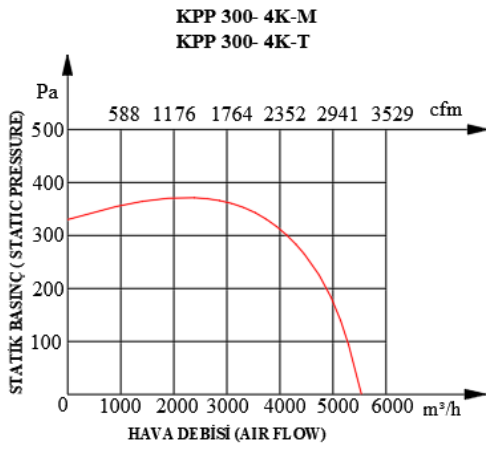

KPP

KOVANLI HARİCİ MOTORLU PLASTİK PERVANELİ SANAYİ TİPİ ASPIRATÖRLER TUBE FANS PLASTIC IMPELLER

KPP 630- 4K-M
KPP 630- 4K-T

KPP 710- 4K-M
KPP 710- 4K-T

KPP 800- 4K-M
KPP 800- 4K-T

KPP 900- 4K-M
KPP 900- 4K-T