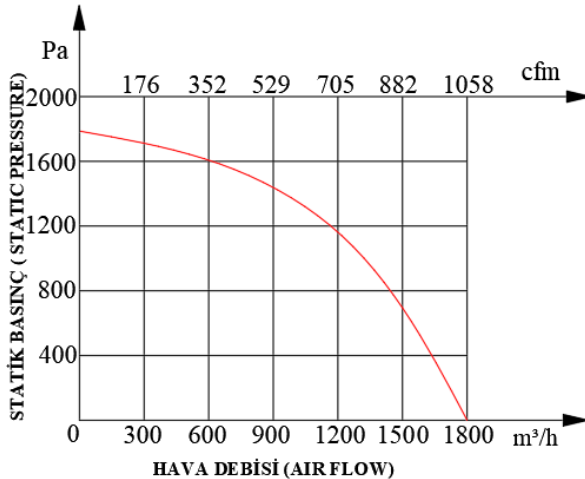

OBRS

**TEK EMİŞLİ SEYREK KANATLI
RADYAL FANLAR**
SINGLE INLET CENTRIFUGAL FANS
WITH IMPELLER

OBRS 140 - 2K - M

OBRS 140 - 2K - T

OBRS - 200 - 2K - M

OBRS - 200 - 2K - T

OBRS - 260 - 2K - M

OBRS - 260 - 2K - T
