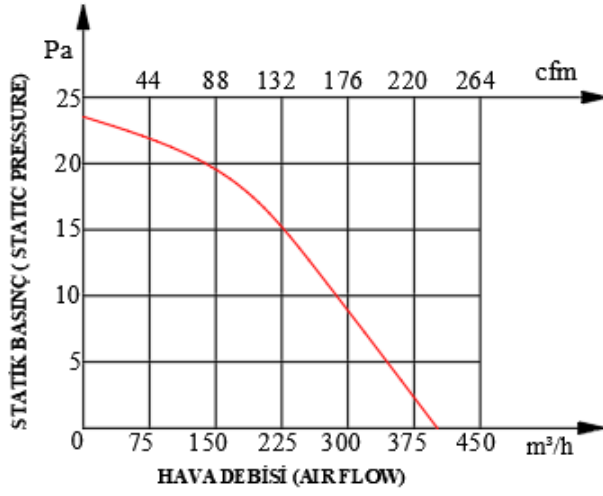

BTA

**BACA TİPİ
ASPIRATÖRLER**
AXIAL FANS
FOR CHIMNEY

**BTA 160****BTA 200****BTA 250**