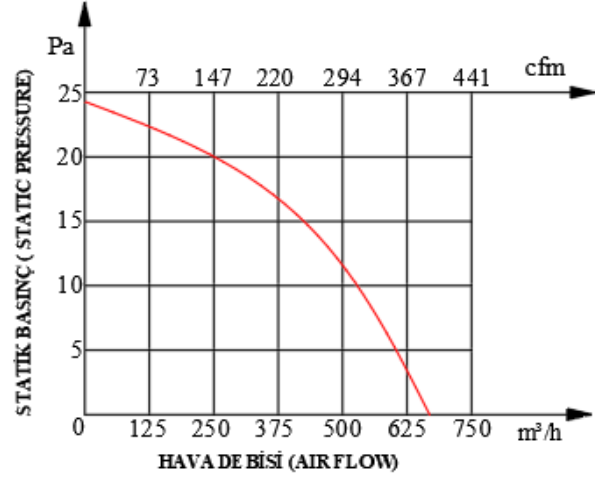

BTA

**BACA TİPİ
ASPIRATÖRLER**
AXIAL FANS
FOR CHIMNEY

**BTA 160****BTA 200****BTA 250**