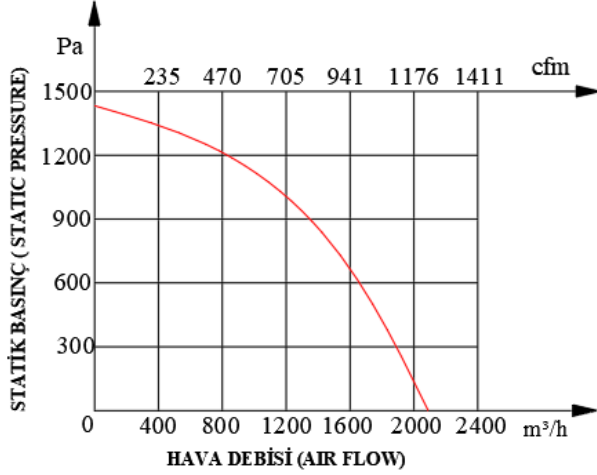

OBRA-200

TEK EMİŞLİ
RADYAL FANLAR
SINGLE INLET
CENTRIFUGAL FANS

SAĞ YÖN / RIGHT OUTLET

SOL YÖN / LEFT OUTLET

OBRA - 200 - 2K - M

OBRA - 200 - 4K - M

OBRA - 200 - 2K - T

OBRA - 200 - 4K - T