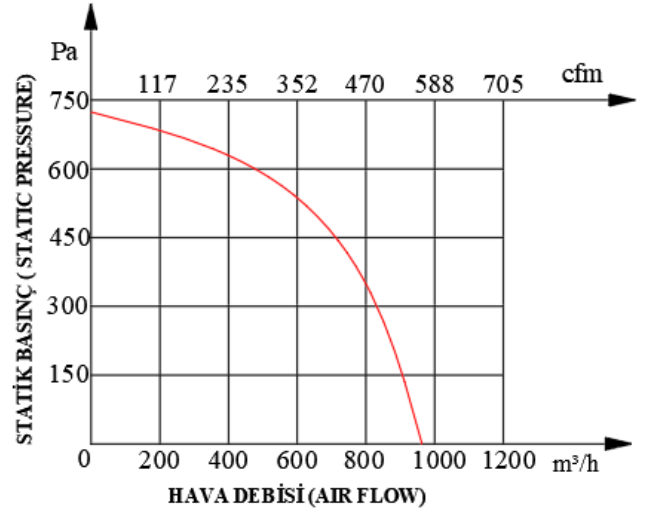

OBRA-200

TEK EMİŞLİ
RADYAL FANLAR
SINGLE INLET
CENTRIFUGAL FANS

SAĞ YÖN / RIGHT OUTLET

SOL YÖN / LEFT OUTLET

OBRA - 200 - 2K - M

OBRA - 200 - 4K - M

OBRA - 200 - 2K - T

OBRA - 200 - 4K - T