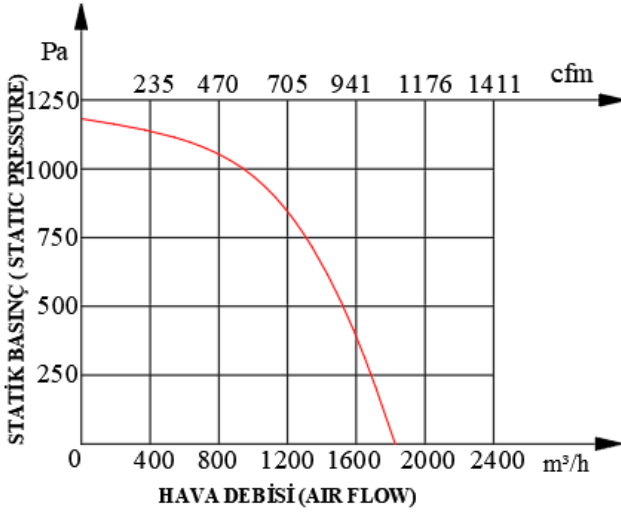

OBRA-200

TEK EMİŞLİ
RADYAL FANLAR
SINGLE INLET
CENTRIFUGAL FANS

SAĞ YÖN / RIGHT OUTLET

SOL YÖN / LEFT OUTLET

OBRA - 200 - 2K - M

OBRA - 200 - 4K - M

OBRA - 200 - 2K - T

OBRA - 200 - 4K - T