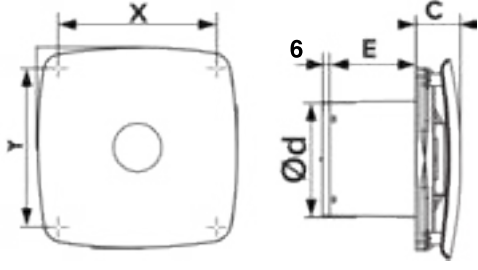

TEKNİK DEĞERLER / TECHNICAL PARAMETERS

Tip Type	A	X	E	d	C
RIO 4C	170	135	74	98	38
RIO 5C	200	160	79	123	38