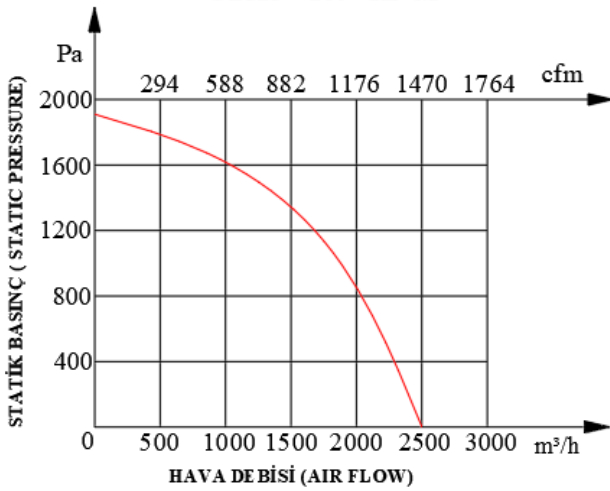

OBRA-260

TEK EMİŞLİ
RADYAL FANLAR
SINGLE INLET
CENTRIFUGAL FANS

SAĞ YÖN / RIGHT OUTLET

SOL YÖN / LEFT OUTLET

OBRA - 260 - 4K - M

OBRA - 260 - 4K - T

OBRA - 260 - 2K - M

OBRA - 260 - 2K - T