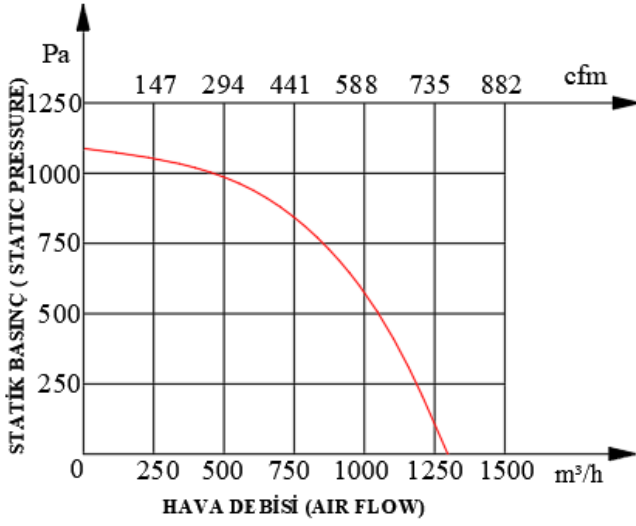

OBRA-260

TEK EMİŞLİ
RADYAL FANLAR
SINGLE INLET
CENTRIFUGAL FANS

SAĞ YÖN / RIGHT OUTLET

SOL YÖN / LEFT OUTLET

OBRA - 260 - 4K - M

OBRA - 260 - 4K - T

OBRA - 260 - 2K - M

OBRA - 260 - 2K - T