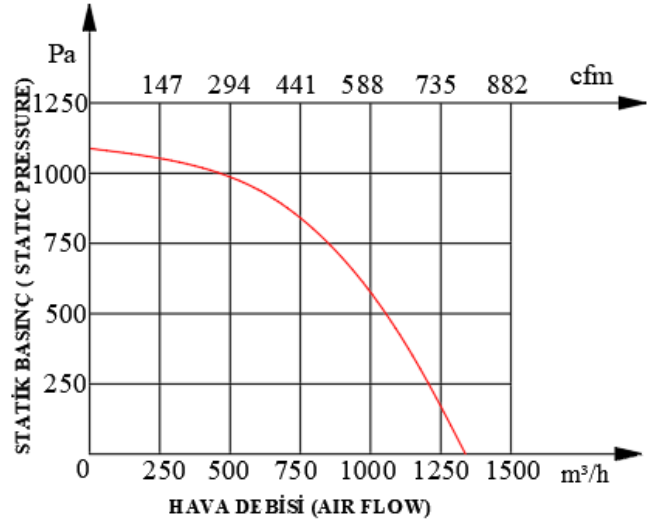

OBRA-260

TEK EMİŞLİ
RADYAL FANLAR
SINGLE INLET
CENTRIFUGAL FANS

SAĞ YÖN / RIGHT OUTLET

SOL YÖN / LEFT OUTLET

OBRA - 260 - 4K - M

OBRA - 260 - 4K - T

OBRA - 260 - 2K - M

OBRA - 260 - 2K - T