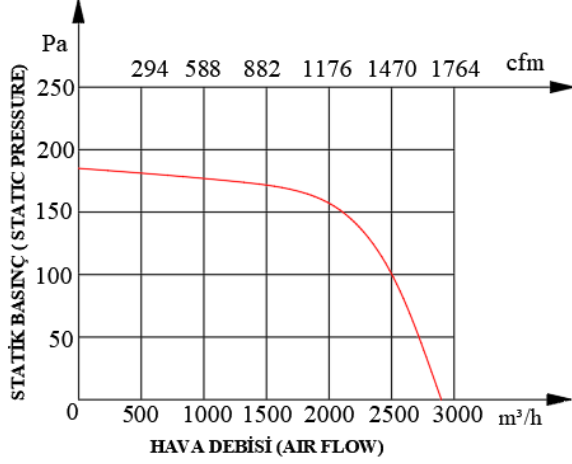

GKC

ÇİFT EMİŞLİ RADYAL FANLI
ÇAPRAZ AKIMLI
ISI GERİ KAZANIM CİHAZLARI
HEAT RECOVERY UNIT WITH RADIAL FAN

GKC-15-4K-M

GKC-25-4K-M

GKC-35-4K-M

GKC-45-4K-M