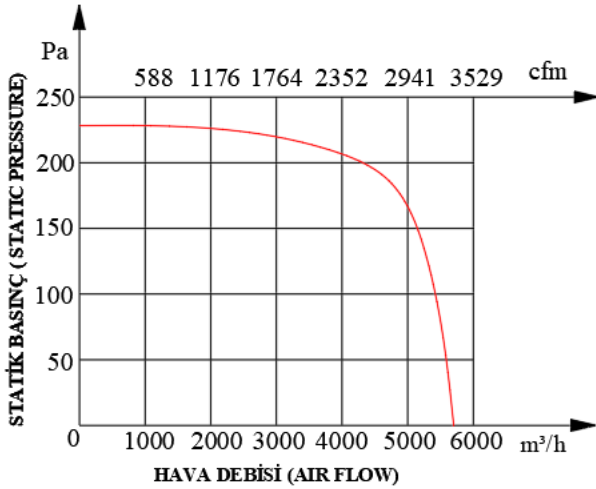

GKC

ÇİFT EMİŞLİ RADYAL FANLI
ÇAPRAZ AKIMLI
ISI GERİ KAZANIM CİHAZLARI
HEAT RECOVERY UNIT WITH RADIAL FAN

GKC-15-4K-M

GKC-25-4K-M

GKC-35-4K-M

GKC-45-4K-M