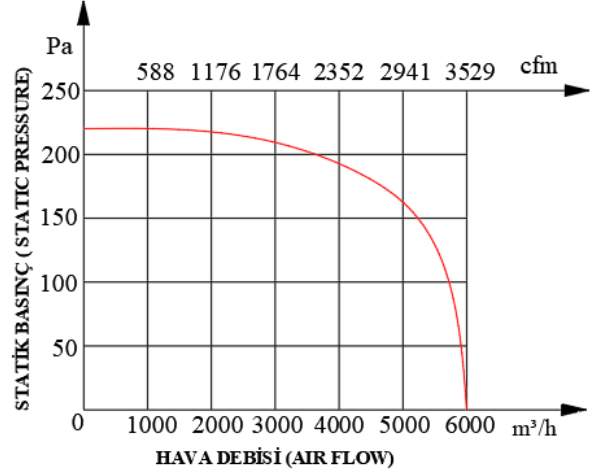

GKC

ÇİFT EMİŞLİ RADYAL FANLI
ÇAPRAZ AKIMLI
ISI GERİ KAZANIM CİHAZLARI
HEAT RECOVERY UNIT WITH RADIAL FAN

GKC-15-4K-M

GKC-25-4K-M

GKC-35-4K-M

GKC-45-4K-M