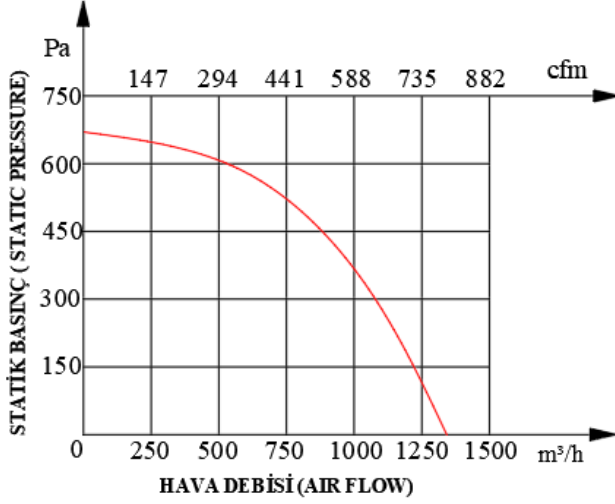

OBRA-140

TEK EMİŞLİ
RADYAL FANLAR
SINGLE INLET
CENTRIFUGAL FANS

OBRA - 140 - 2K - M

OBRA - 140 - 4K - M

OBRA - 140 - 2K - T

OBRA - 140 - 4K - T