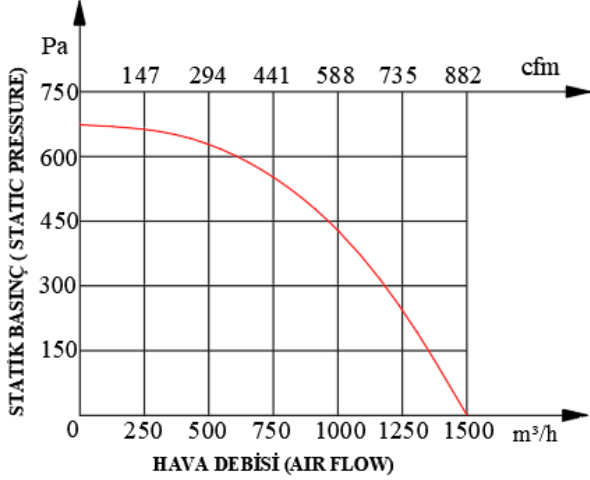

OBRA-140

TEK EMİŞLİ
RADYAL FANLAR
SINGLE INLET
CENTRIFUGAL FANS

OBRA - 140 - 2K - M

OBRA - 140 - 4K - M

OBRA - 140 - 2K - T

OBRA - 140 - 4K - T