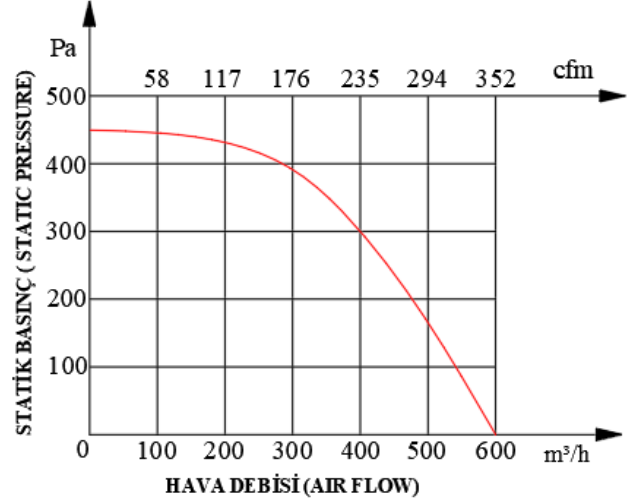

OBRA-140

TEK EMİŞLİ
RADYAL FANLAR
SINGLE INLET
CENTRIFUGAL FANS

OBRA - 140 - 2K - M

OBRA - 140 - 4K - M

OBRA - 140 - 2K - T

OBRA - 140 - 4K - T