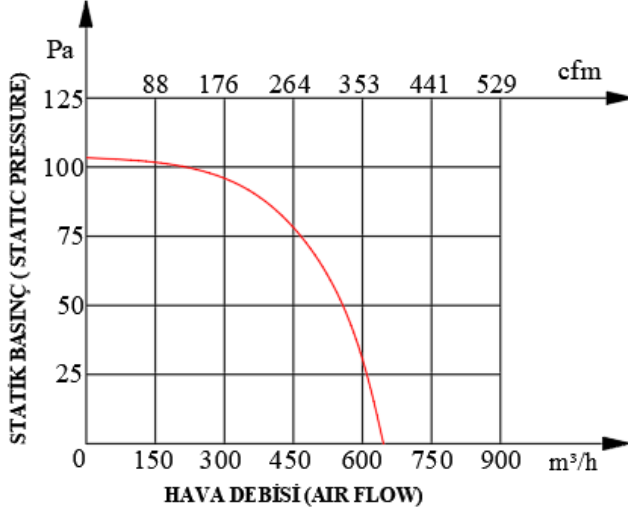

# DTA

**DUVAR TİPİ  
ASPIRATÖRLER**  
WALL TYPE  
AXIAL FANS

**DTA - 200 - 4K - M**

**DTA - 250 - 4K - M**

**DTA - 300 - 4K - M**

**DTA - 350 - 4K - M**