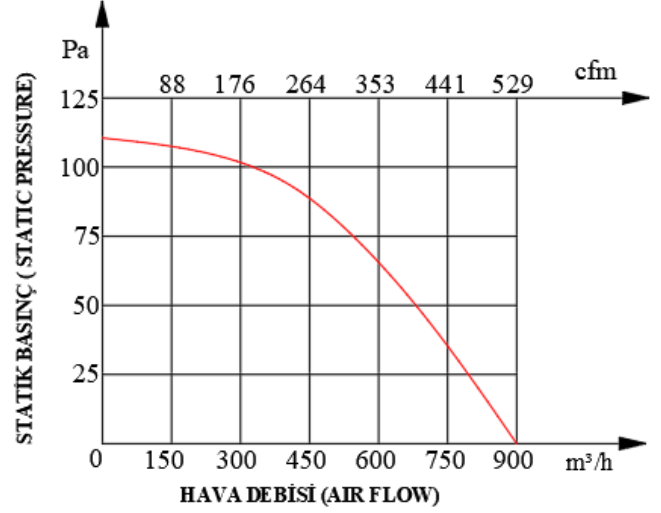

# DTA

**DUVAR TİPİ  
ASPIRATÖRLER**  
WALL TYPE  
AXIAL FANS

**DTA - 200 - 4K - M**

**DTA - 250 - 4K - M**

**DTA - 300 - 4K - M**

**DTA - 350 - 4K - M**