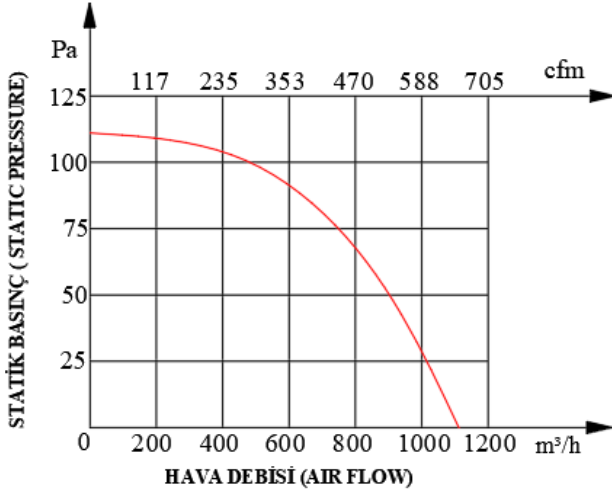

# DTA

**DUVAR TİPİ  
ASPIRATÖRLER**  
WALL TYPE  
AXIAL FANS

**DTA - 200 - 4K - M**

**DTA - 250 - 4K - M**

**DTA - 300 - 4K - M**

**DTA - 350 - 4K - M**