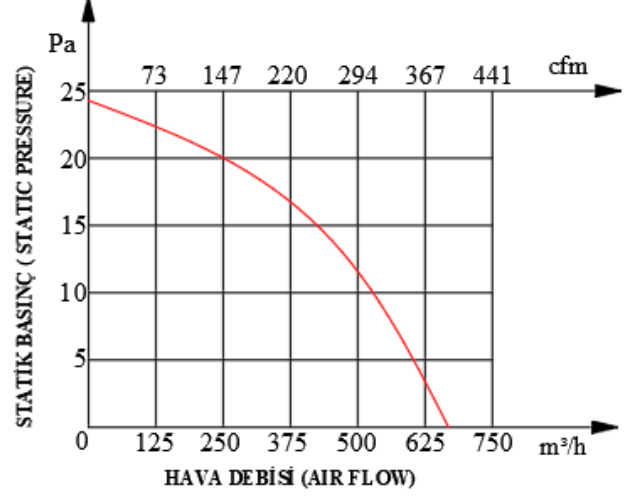

KTA

**KAPAKLI TİP
ASPIRATÖRLER**
AXIAL FANS
WITH LID

**KTA - 160 - 4K - M****KTA - 200 - 4K - M****KTA - 250 - 4K - M**