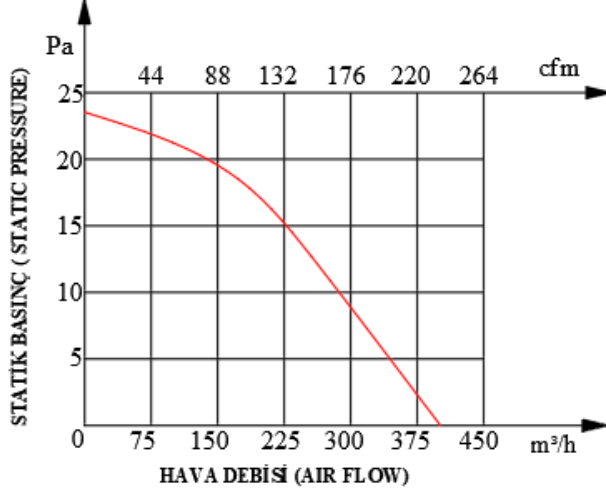

KTA

**KAPAKLI TİP
ASPIRATÖRLER**
AXIAL FANS
WITH LID

**KTA - 160 - 4K - M****KTA - 200 - 4K - M****KTA - 250 - 4K - M**